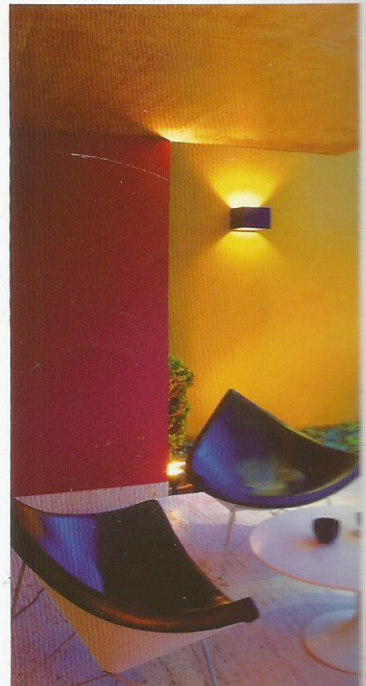

# COMODIDADE

www.revistacomodidade.com.br

32 A CASA DO CHEF 38 VENERAÇÃO AO VINHO 44 CASA COR/ES 18 ILUMINAÇÃO 72 ESTÚDIO CONTEMPORÂNEO

ANO 12 N.º 41 R\$ 15,00

# LOUNGE DAS ARTES

Visando a confluência entre arte e arquitetura, projeto teve a intenção de aguçar os sentidos.

As arquitetas Tatiana Coutinho e Roberta Vilela projetaram o Lounge das artes para ser um espaço acessível ao público. "A intenção foi trazer algo mais arquitetônico e limpo, onde as obras estivessem livres para interagir com o imaginário do observador", explicam as profissionais.

O mobiliário foi minuciosamente pesquisado, com o objetivo de estabelecer um vínculo com as obras contemporâneas expostas no ambiente. Todas as peças foram garimpadas, criando um diálogo intencional com os diferentes períodos da história do Brasil, em uma mistura entre móveis atuais e de antiquário. A iluminação foi coordenada pelo renomado iluminador Maneco Quinderé, que tornou o ambiente aconchegante e convidativo para o visitante.