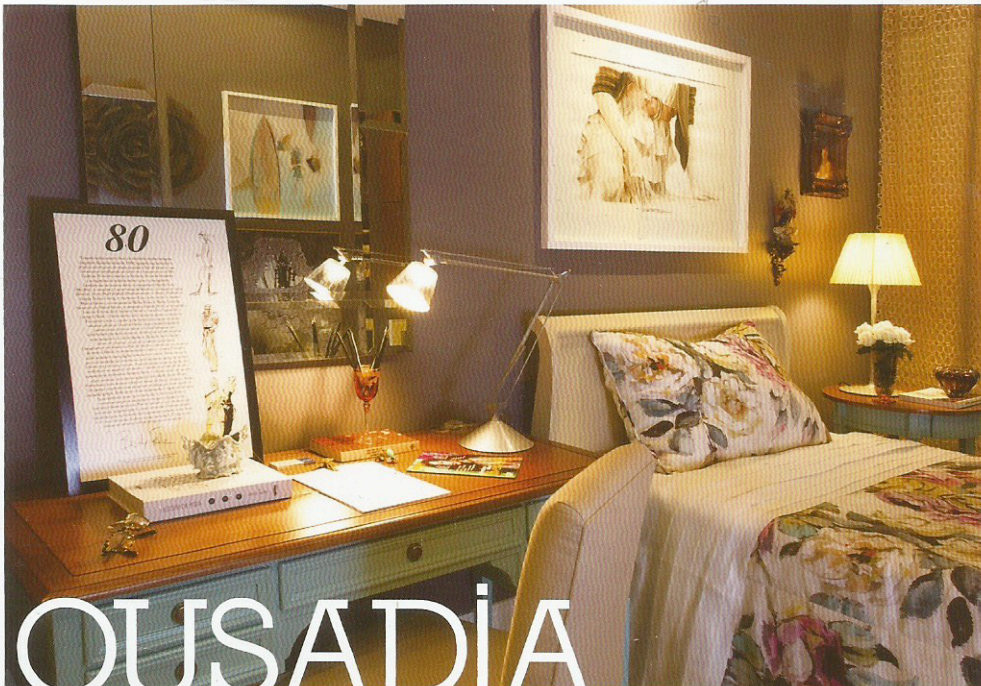

# COMODIDADE

www.revistacomodidade.com.br

32 A CASA DO CHEF 38 VENERAÇÃO AO VINHO 44 CASA COR/ES 18 ILUMINAÇÃO 72 ESTÚDIO CONTEMPORÂNEO

ANO 12 N.º 41 R\$ 15,00

O mobiliário foi minuciosamente pesquisado, com o objetivo de estabelecer um vínculo com as obras contemporâneas expostas no ambiente. Todas as peças foram garimpadas, criando um diálogo intencional com os diferentes períodos da história do Brasil, em uma mistura entre móveis atuais e de antiquário. A iluminação foi coordenada pelo renomado iluminador Maneco Quinderé, que tornou o ambiente aconchegante e convidativo para o visitante.